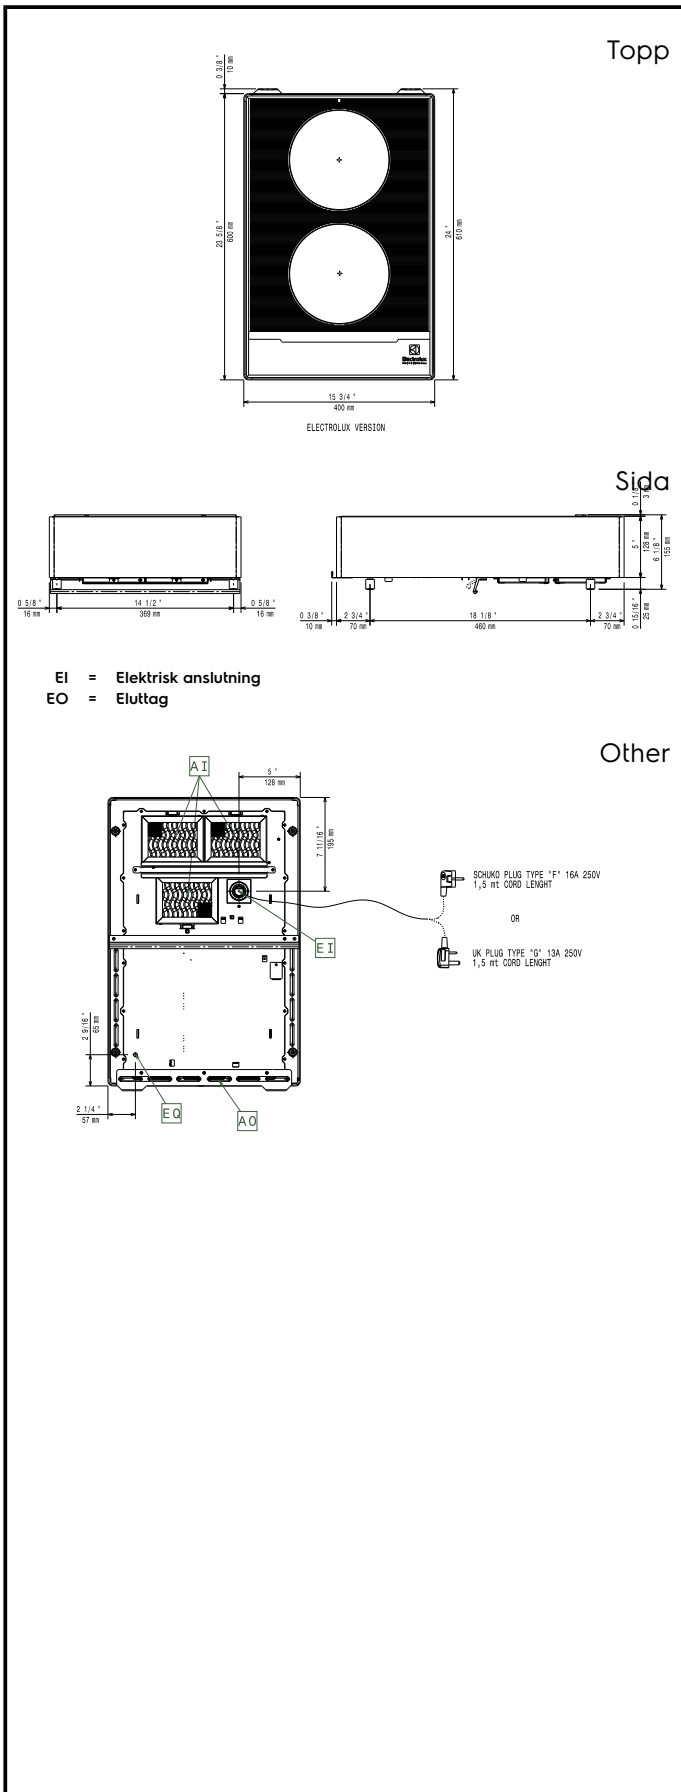

Elektricitet

Spänning:	220-240 V/1N ph/50-60 Hz
600879 (EIHAEEMCS)	
Effekt på främre zon:	3.5 kW
Effekt på bakre zon:	3.5 kW
Stickkontakt typ:	CE-SCHUKO
Minsta amperebehov:	16A

Viktig information

Yttermått, bredd	400 mm
Yttermått, djup	600 mm
Yttermått, höjd	152 mm
Nettovikt:	19.5 kg